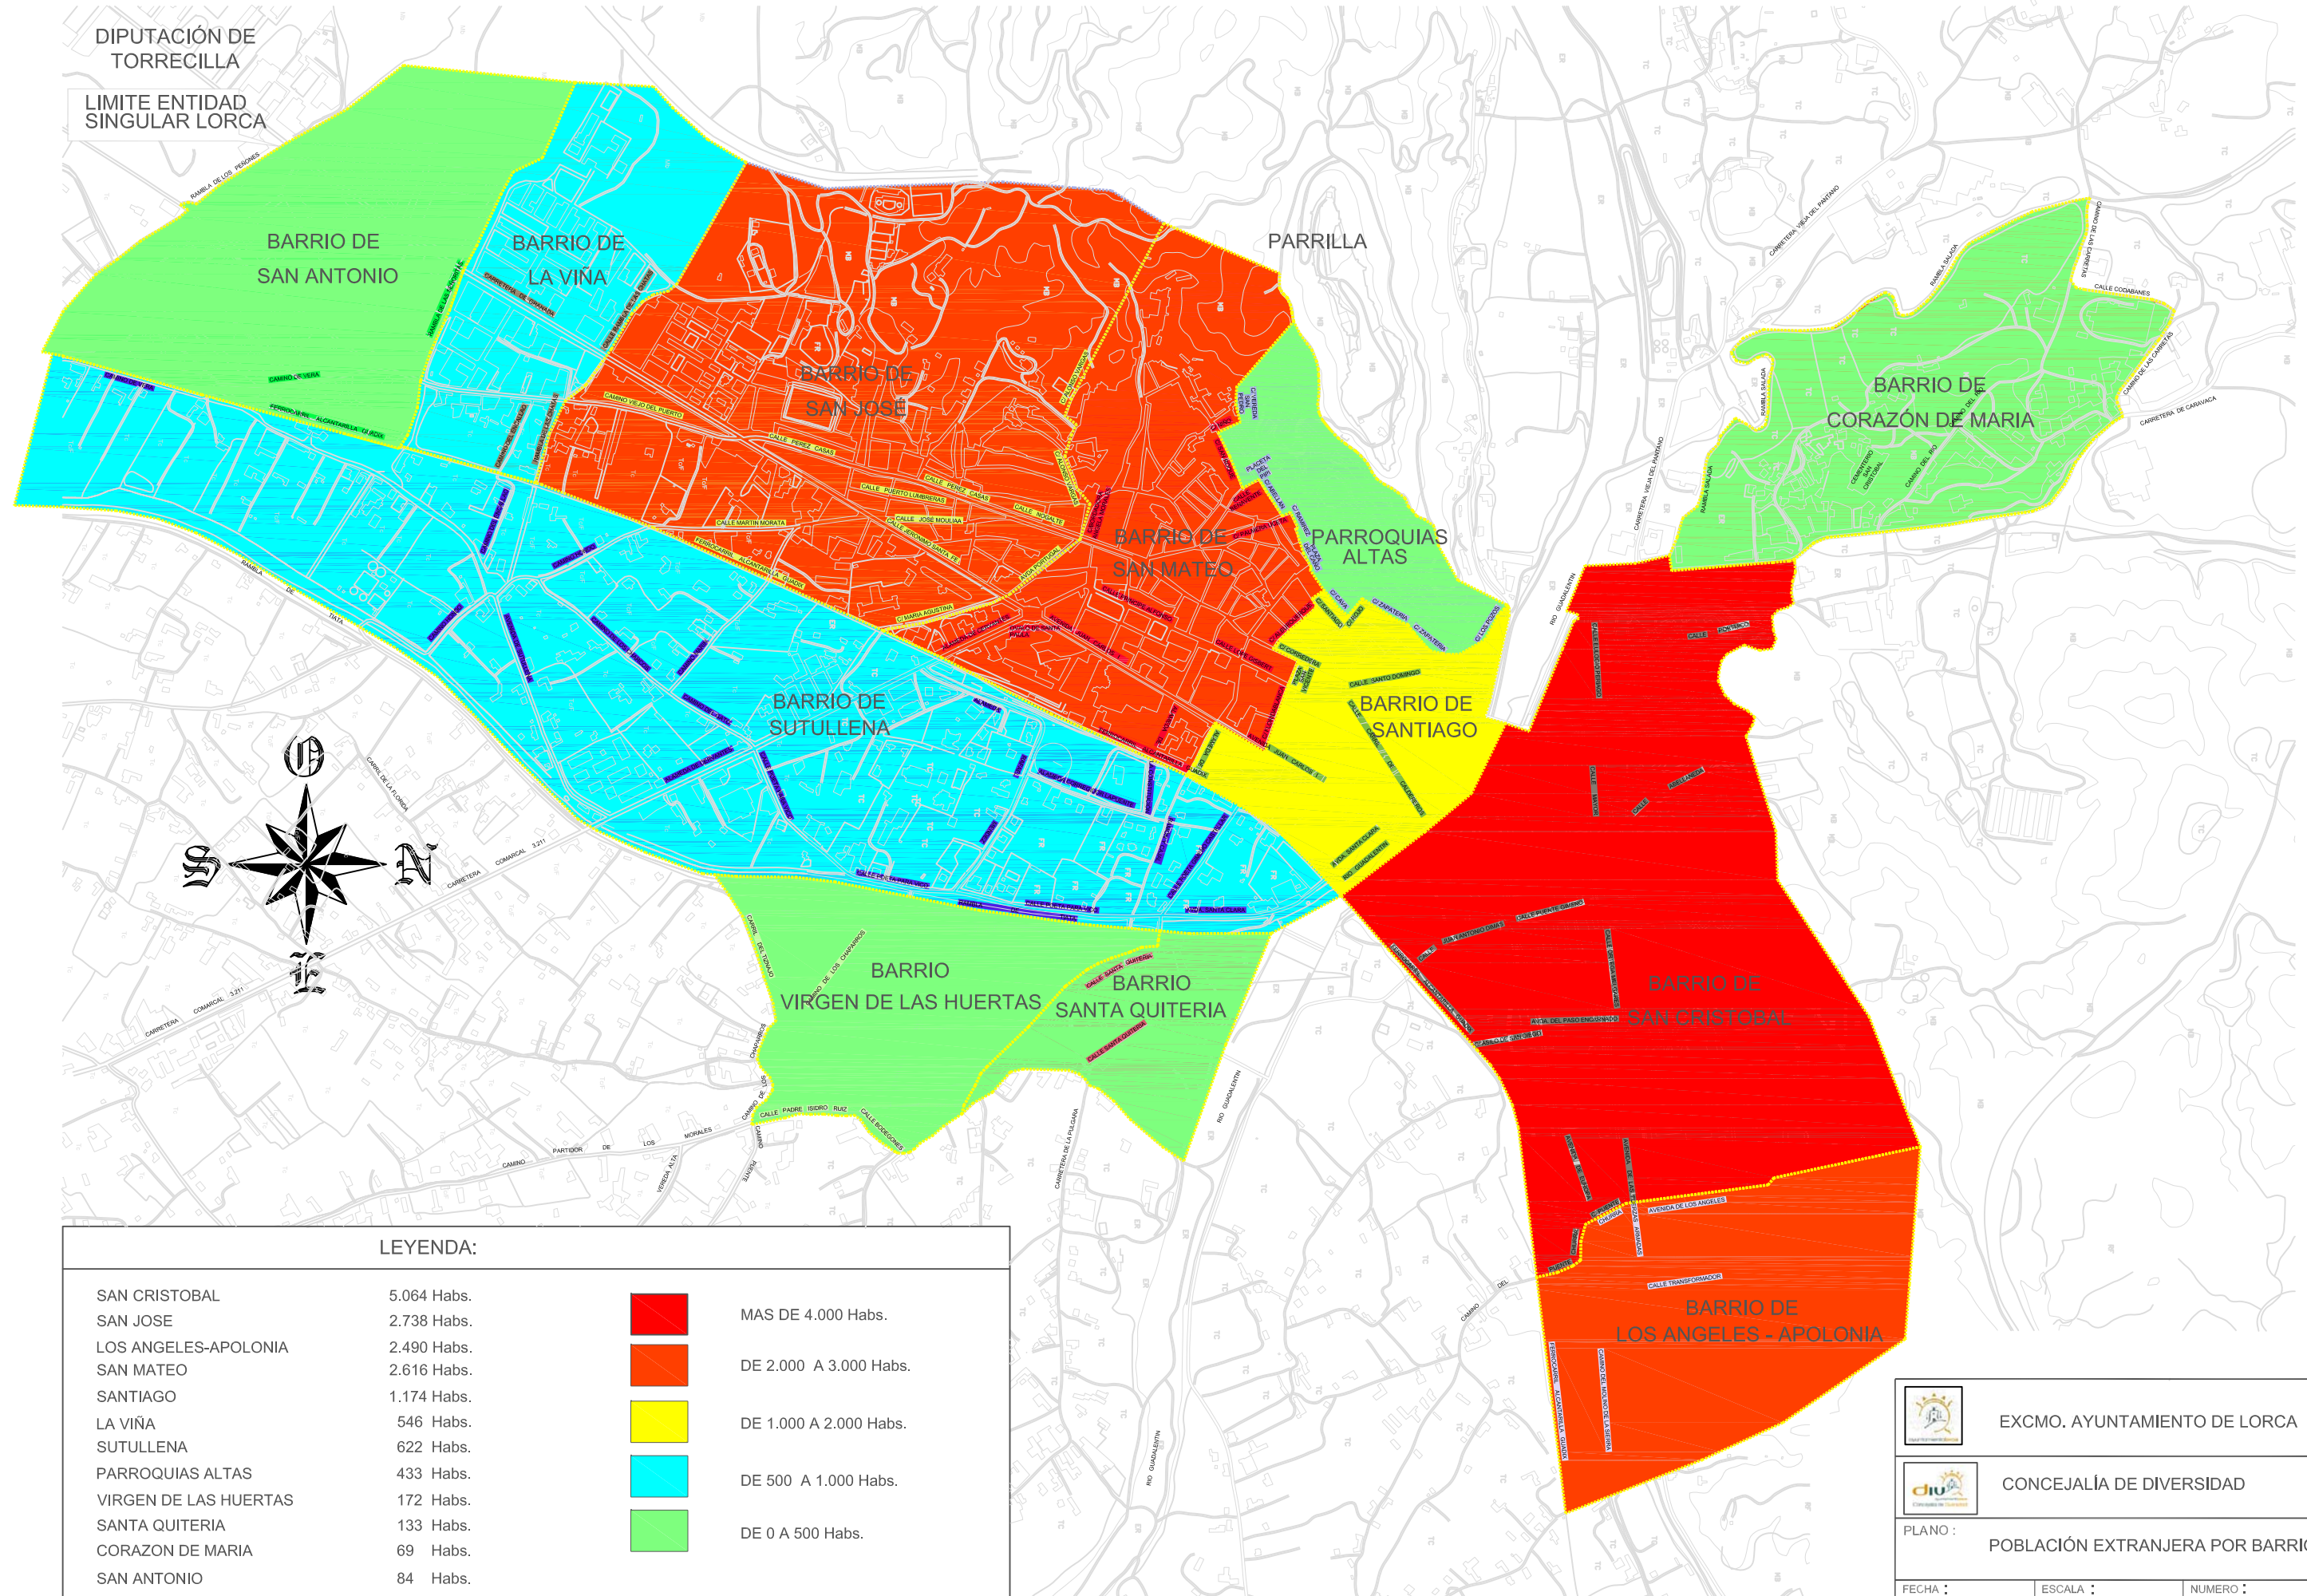

DIPUTACIÓN DE TORRECILLA
 LIMITE ENTIDAD SINGULAR LORCA

LEYENDA:

SAN CRISTOBAL	5.064 Habs.		MAS DE 4.000 Habs.
SAN JOSE	2.738 Habs.		DE 2.000 A 3.000 Habs.
LOS ANGELES-APOLONIA	2.490 Habs.		DE 1.000 A 2.000 Habs.
SAN MATEO	2.616 Habs.		DE 500 A 1.000 Habs.
SANTIAGO	1.174 Habs.		DE 0 A 500 Habs.
LA VIÑA	546 Habs.		
SUTULLENA	622 Habs.		
PARROQUIAS ALTAS	433 Habs.		
VIRGEN DE LAS HUERTAS	172 Habs.		
SANTA QUITERIA	133 Habs.		
CORAZON DE MARIA	69 Habs.		
SAN ANTONIO	84 Habs.		

TOTAL BARRIOS **16.141 Habs.**

	EXCMO. AYUNTAMIENTO DE LORCA	
	CONCEJALÍA DE DIVERSIDAD	
PLANO :	POBLACIÓN EXTRANJERA POR BARRIOS	
FECHA : FEBRERO 2022	ESCALA : S/N	NUMERO : 2
EQUIPO REDACTOR : PEDRO MORALES GIMÉNEZ		