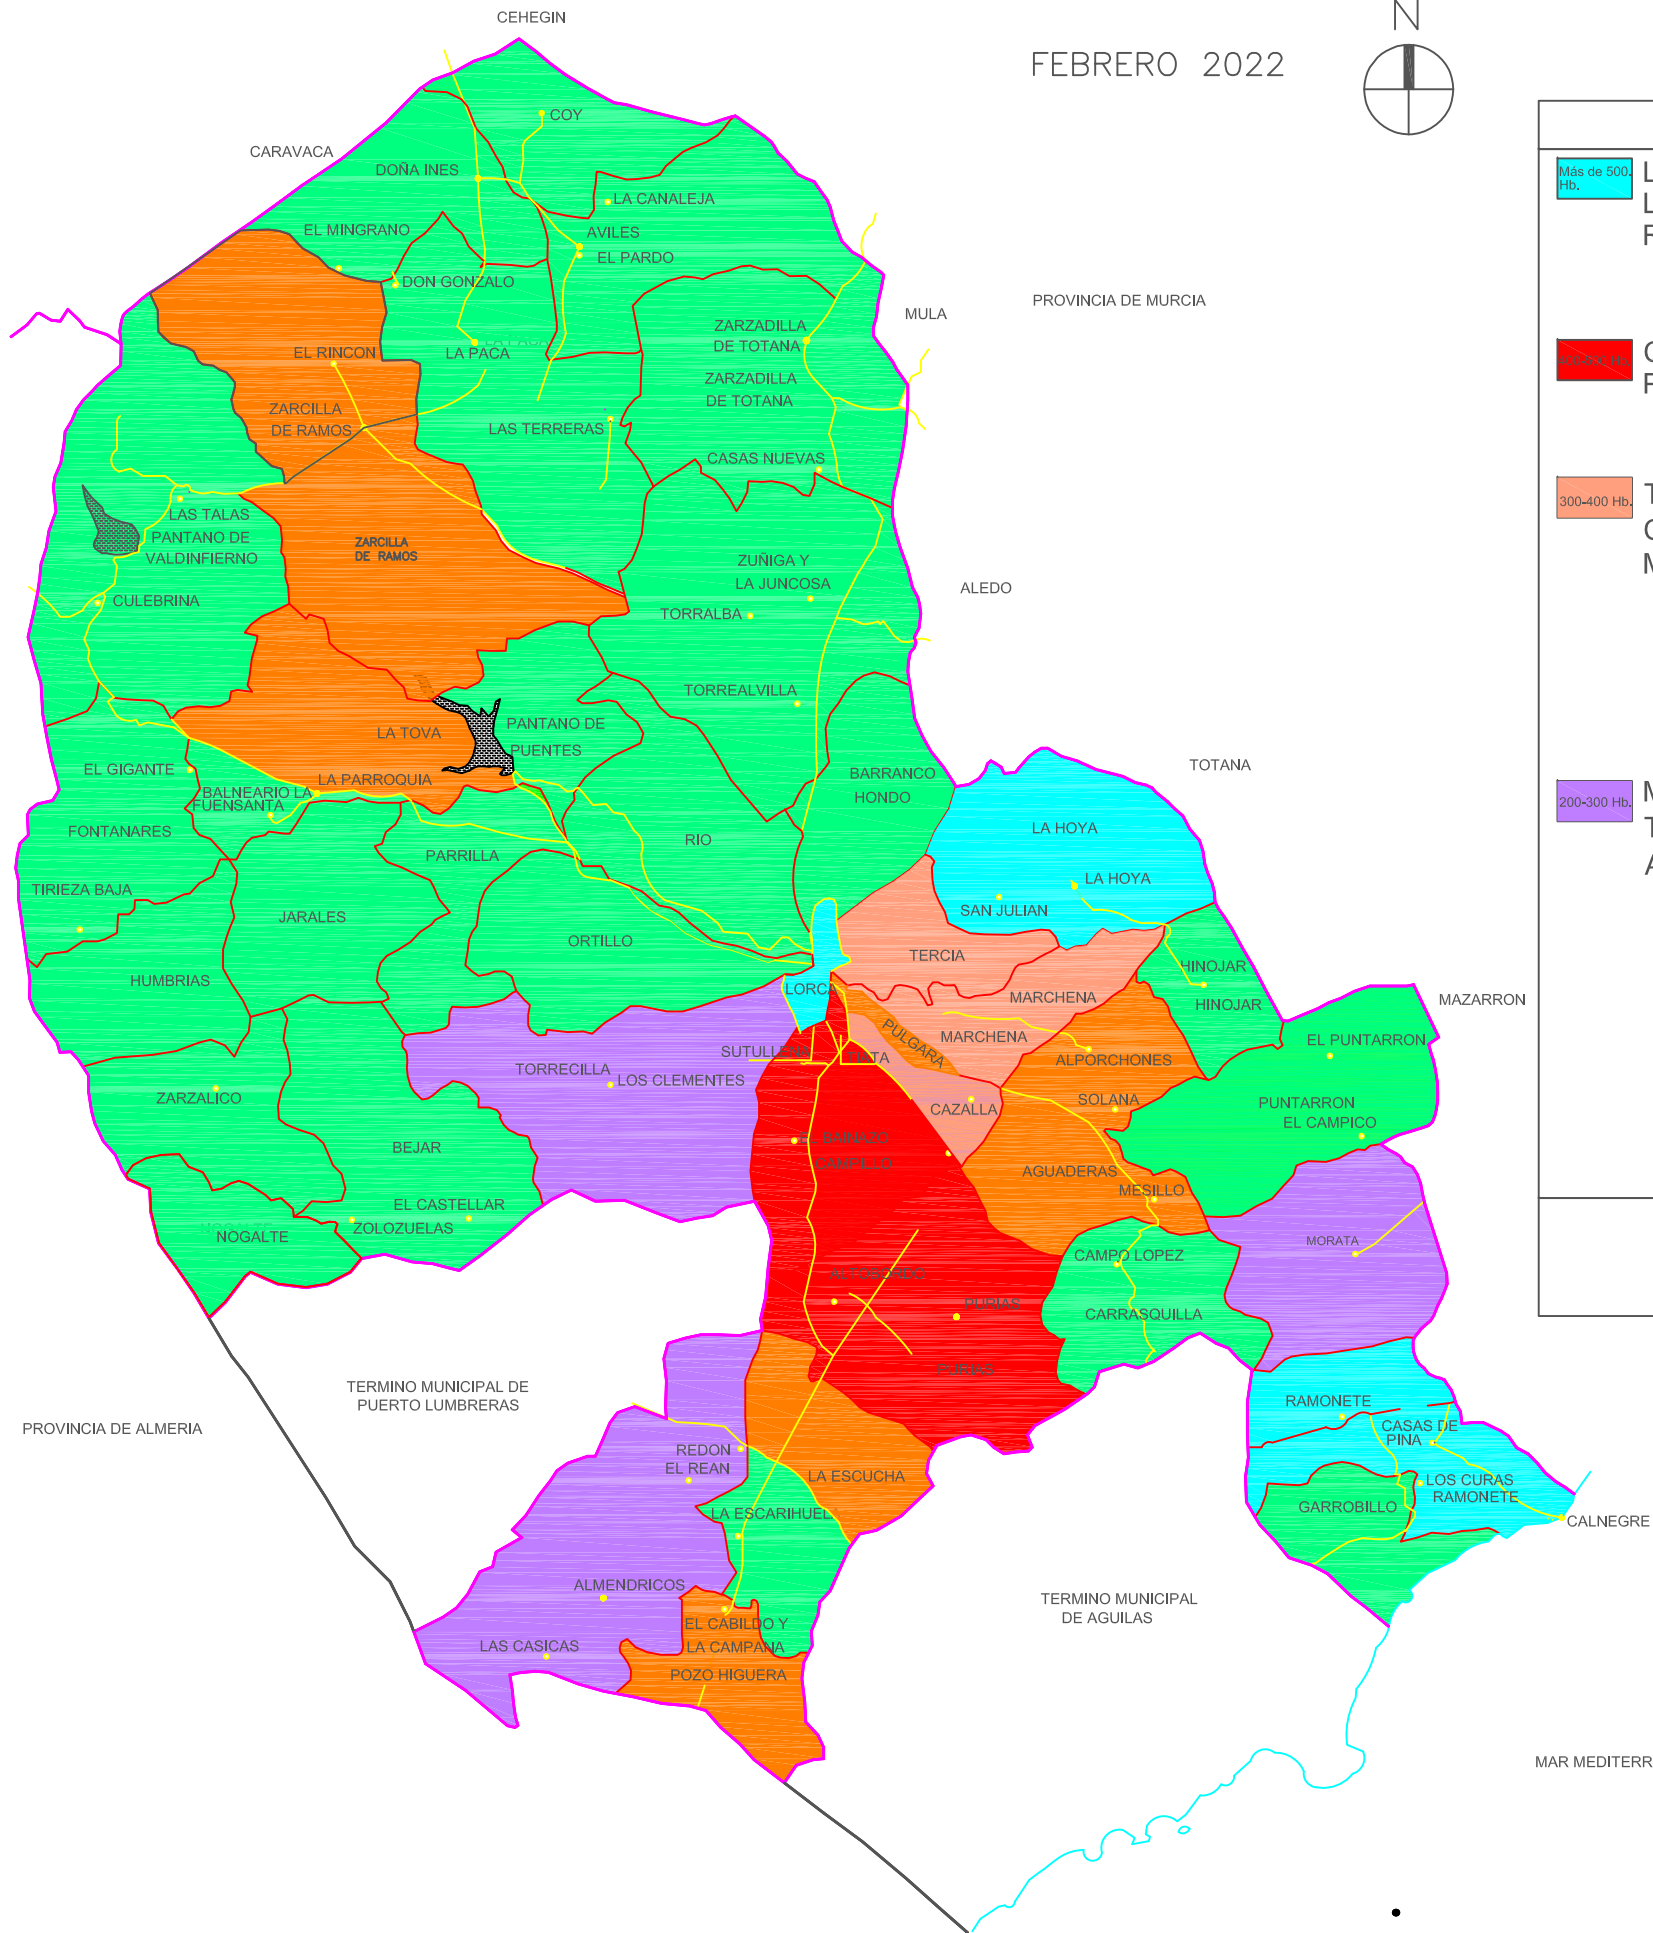

PLANO DE POBLACIÓN EXTRANJERA POR PEDANÍAS EN EL TÉRMINO MUNICIPAL DE LORCA

FEBRERO 2022

LEYENDA:

Más de 500 Hb.	LORCA LA HOYA RAMONETE	16.141 Habs. 1123 Habs. 670 Habs.	100-200 Hb.	AGUADERAS PULGARA POZO HIGUERA ZARCILLA DE RAMOS LA TOVA LA ESCUCHA	141 Habs. 109 Habs. 154 Habs. 124 Habs. 102 Habs. 163 Habs.
300-400 Hb.	CAMPILLO PURIAS	490 Habs. 464 Habs.	0-100 Hb.	LA PACA NOGALTE ZARZALICO ZARZADILLA DE TOTANA FONTANARES TIATA BARRANCO HONDO COY PARRILLA BEJAR TORRE ALVILLA HINOJAR DOÑA INES GARROBILLO AVILES PUNTARRÓN CARRASQUILLA ORTILLO JARALES HUMBRIAS CULEBRINA LA ESCARIHUELA RIO	93 Habs. 32 Habs. 31 Habs. 36 Habs. 51 Habs. 61 Habs. 6 Habs. 10 Habs. 32 Habs. 29 Habs. 41 Habs. 14 Habs. 26 Habs. 8 Habs. 13 Habs. 6 Habs. 3 Habs. 11 Habs. 16 Habs. 5 Habs. 0 Habs. 0 Habs. 53 Habs.
200-300 Hb.	TERCIA CAZALLA MARCHENA	364 Habs. 362 Habs. 333 Habs.			
	MORATA TORRECILLA ALMENDRICOS	266 Habs. 270 Habs. 249 Habs.			

TOTAL PEDANÍAS 5.833 Habs.

EXCMO. AYUNTAMIENTO DE LORCA

CONCEJALÍA DE DIVERSIDAD

PLANO : POBLACIÓN EXTRANJERA POR PEDANÍAS

FECHA : FEBRERO 2022 ESCALA : S/N NUMERO : 1

EQUIPO REDACTOR : PEDRO MORALES GIMÉNEZ